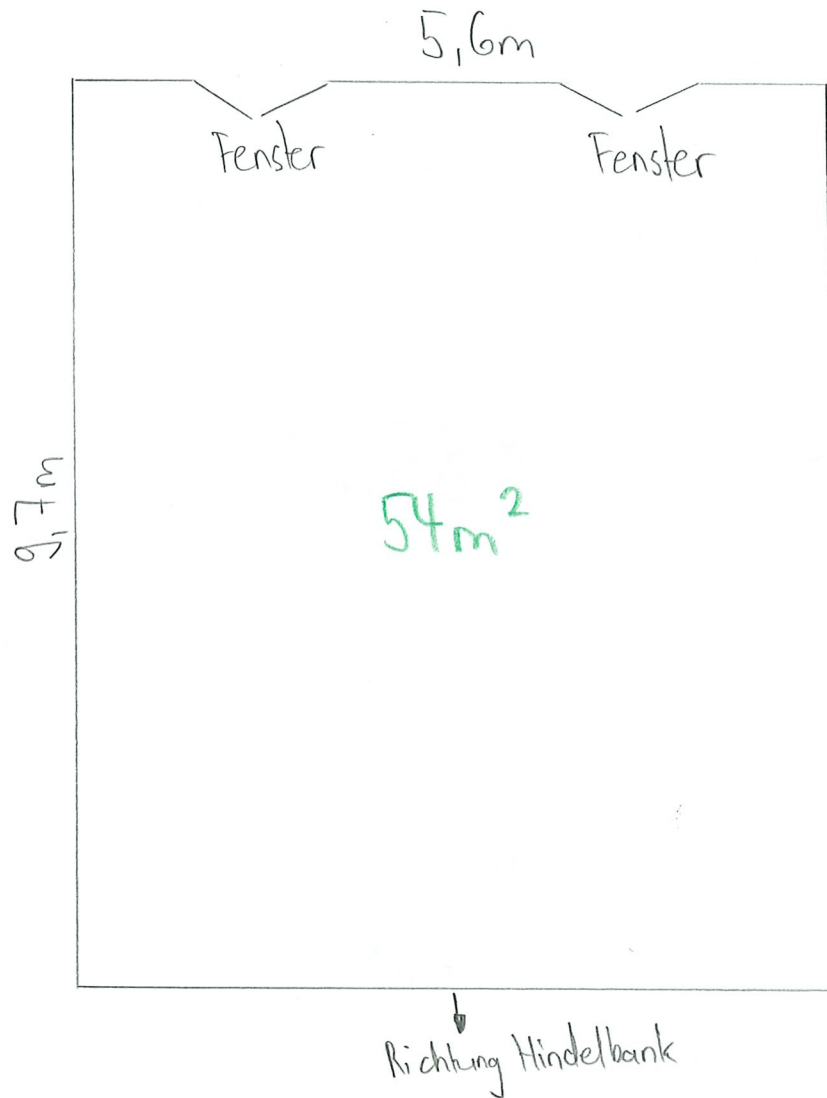

Raum links 1. OG

Raumhöhe: 2.5m

Grundfläche Raum: 54m²