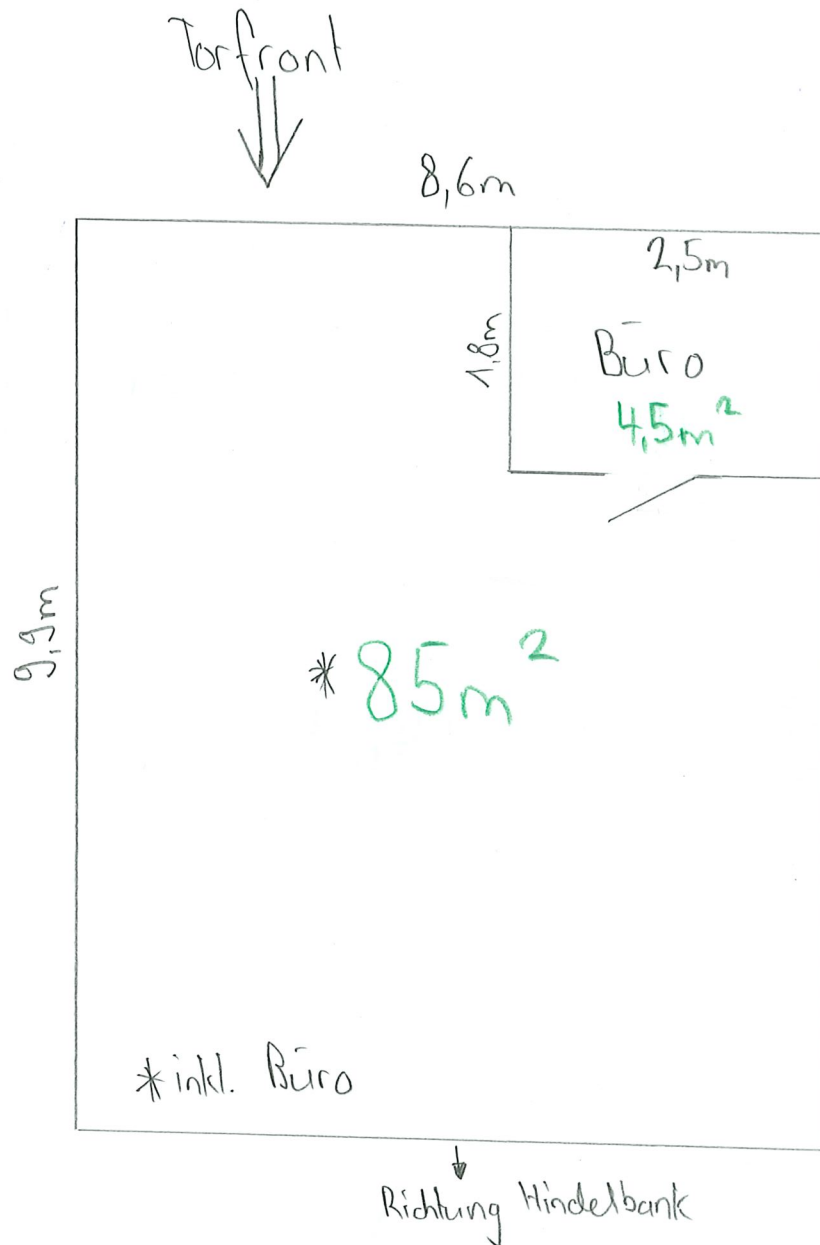

Werkstatt rechts EG

Raumhöhe: 2,85m

Grundfläche Werkstatt inkl. Büro: 85m²

Grundfläche Büro: 4,5m²